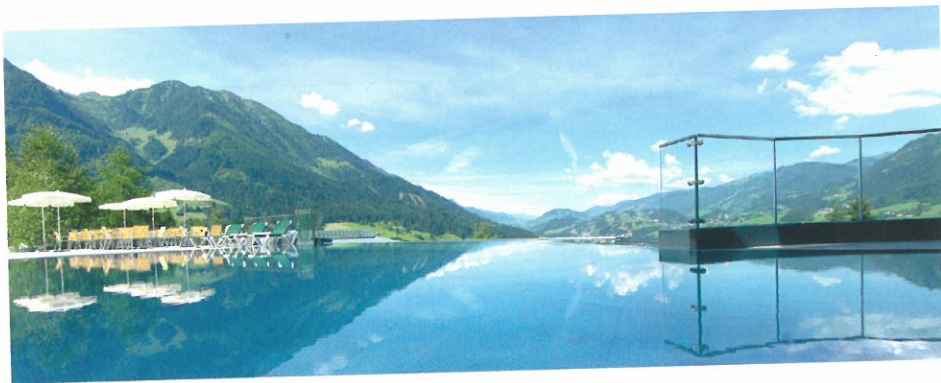

GOLF, WELLNESS & FAMILIE – IM ALPINA IDEAL VEREINT

alpina
★★★★superior
alpendorf

Inmitten der herrlichen Salzburger Bergwelt bietet das Alpina Family, Spa & Sporthotel Wohnkomfort und kulinarische Vielfalt auf höchstem Niveau. Die ideale Lage direkt an der Gondelstation garantiert im Winter pures Skivergnügen sowie im Sommer und Herbst geführte Wanderungen, Radtouren und Golf auf einem der 14 nahegelegenen Golfplätze. Als Gründerhotel des Golfplatz St. Johann können Alpinas Gäste unbegrenzt gratis Golf auf dem Orange

Course und der Driving Range genießen und erhalten attraktive Greenfee-Ermäßigungen auf den Golfplätzen der Umgebung. Der Infinity-Rooftop-Pool verzaubert mit einem atemberaubenden Panoramablick, das Lagunenhallenbad und ein Kindererlebnisbecken garantieren, ergänzt durch die große Saunalandschaft und das ASIAN beauty & spa mit Kosmetik, klassischen & fernöstlichen Massagen, Entspannung pur. Auch an kühleren Tagen gibt es eine große Aus-

wahl für Aktive: Ein Fitness-Studio mit Personal-Trainer und täglich wechselndem Kursprogramm, eine Tennishalle sowie ein Golfsimulator runden das Angebot ab. Für ein Urlaubsvergnügen für die gesamte Familie bietet das Alpina außerdem täglich liebevolle Babybetreuung ab der 4. Lebenswoche und ein altersgerechtes Actionprogramm im und um das Hotel für alle Kids sowie eine coole Rückzugszone für alle Teenies.

www.alpina-alpendorf.at | info@alpina-alpendorf.at | Telefon: +43 (641) 282 82