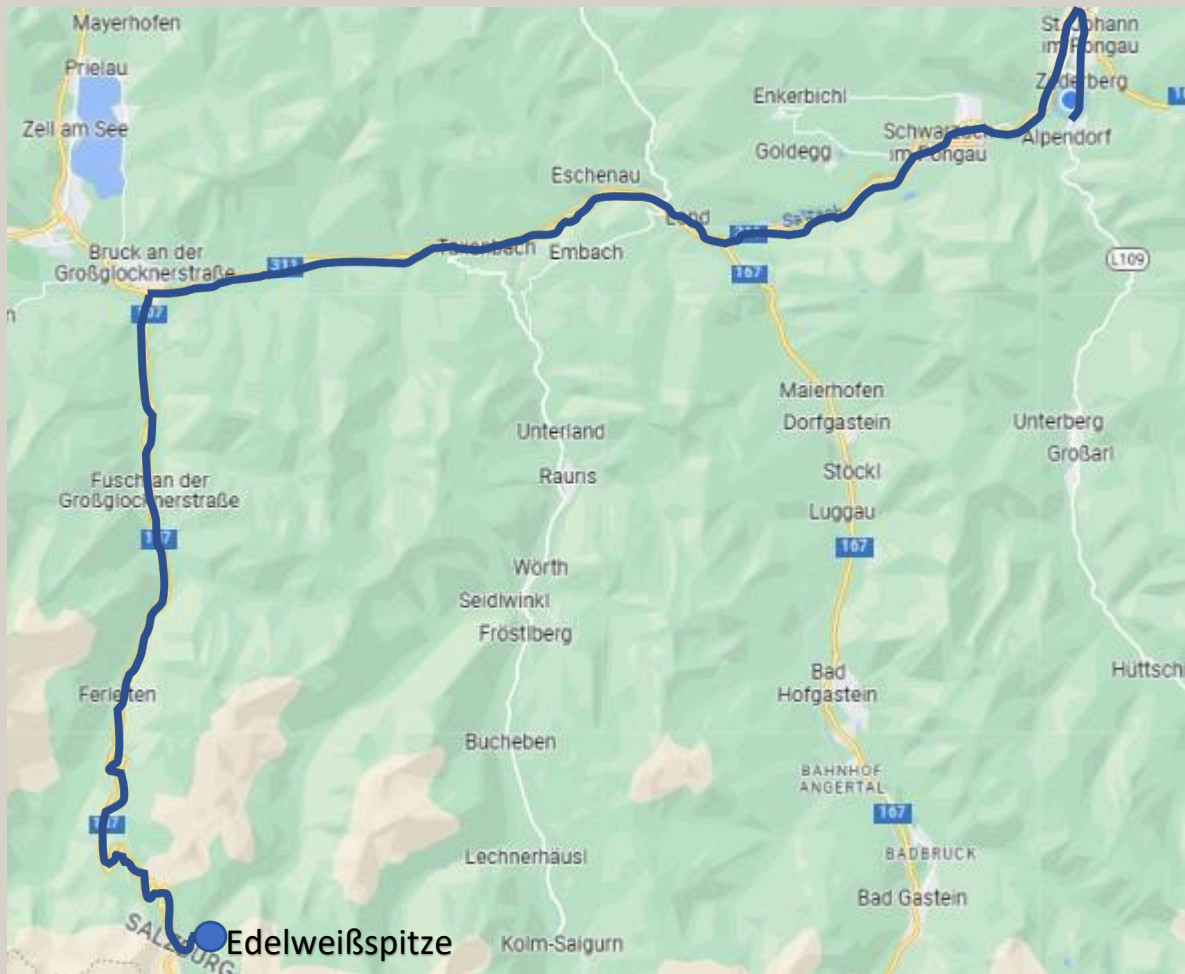

# ON THE ROAD WITH RH77 05.06. - 08.06.2025

St. Johann im Pongau | ALPINA ALPENDORF

Großglockner König Ride | 126 km Länge

## Streckenbeschreibung:

Alpendorf St. Johann im Pongau - Schwarzach - Lend - Bruck an der Glocknerstraße - Fusch - Fuschertörl Edelweißspitze (Großglockner) - Bruck - Lend - Schwarzach - Alpendorf