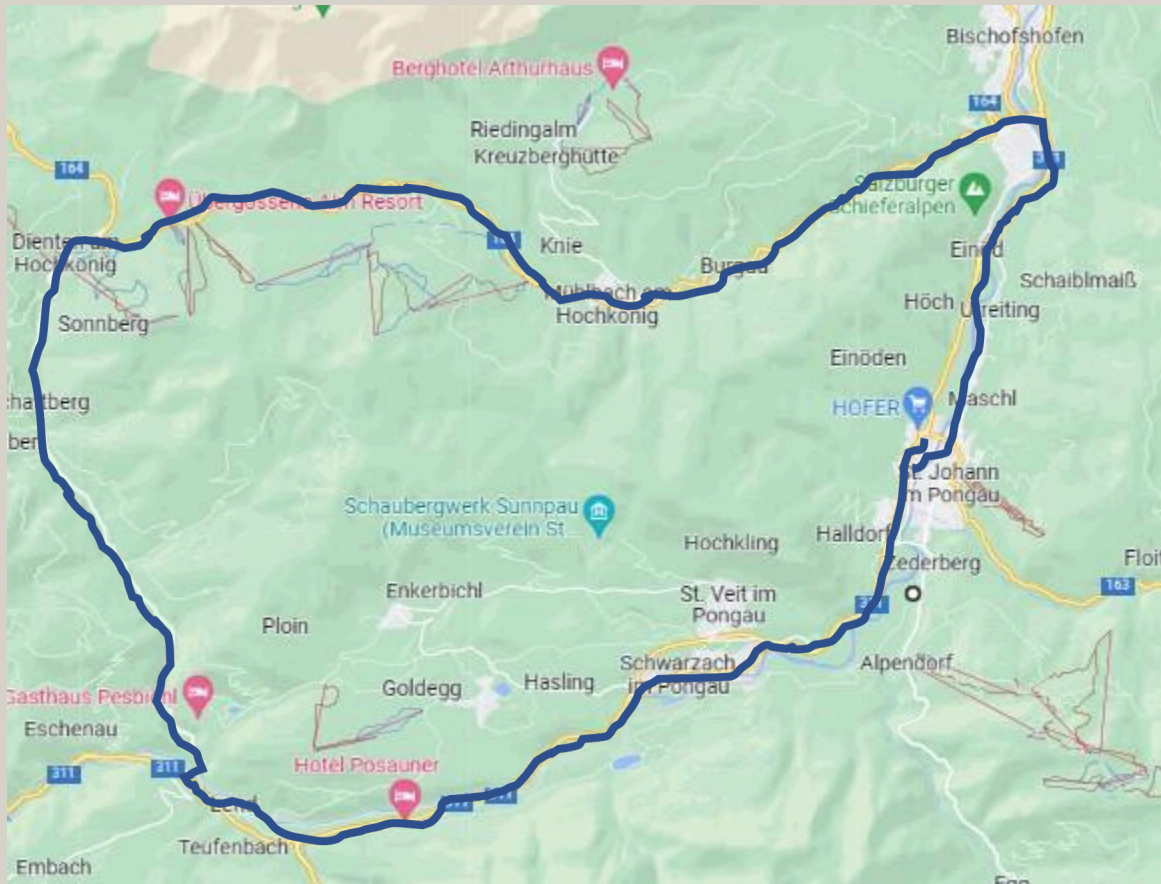

# ON THE ROAD WITH RH77 05.06. - 08.06.2025

St. Johann im Pongau | ALPINA ALPENDORF

Rund ums Hochgründeck | 58 km Länge

## Streckenbeschreibung:

Alpendorf St. Johann im Pongau - Schwarzach - Lend -  
Dienten am Hochkönig - Mühlbach - Bischofshofen - St.  
Johann